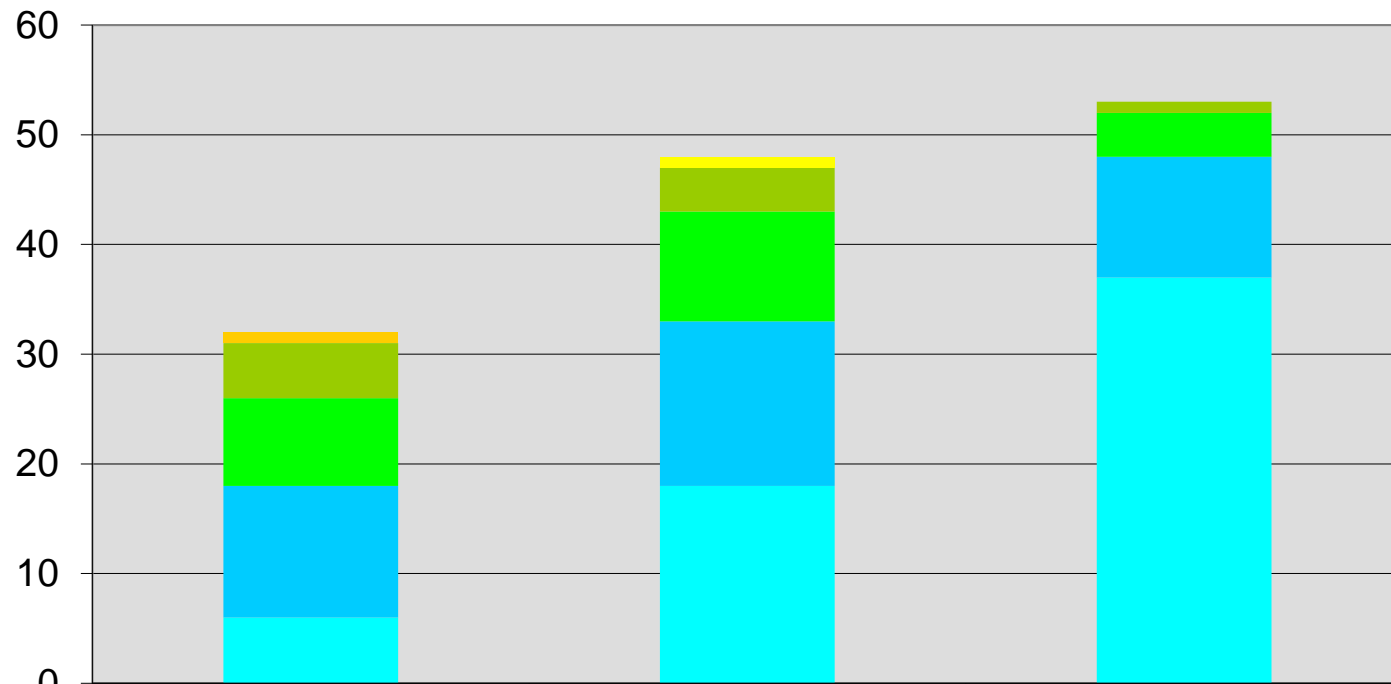

LIGA 1	LIGA 2	LIGA 3
70 - 80 min	1		
60 - 70 min		1	
50 - 60 min	5	4	1
40 - 50 min	8	10	4
30 - 40 min	12	15	11
< 30 min	6	18	37