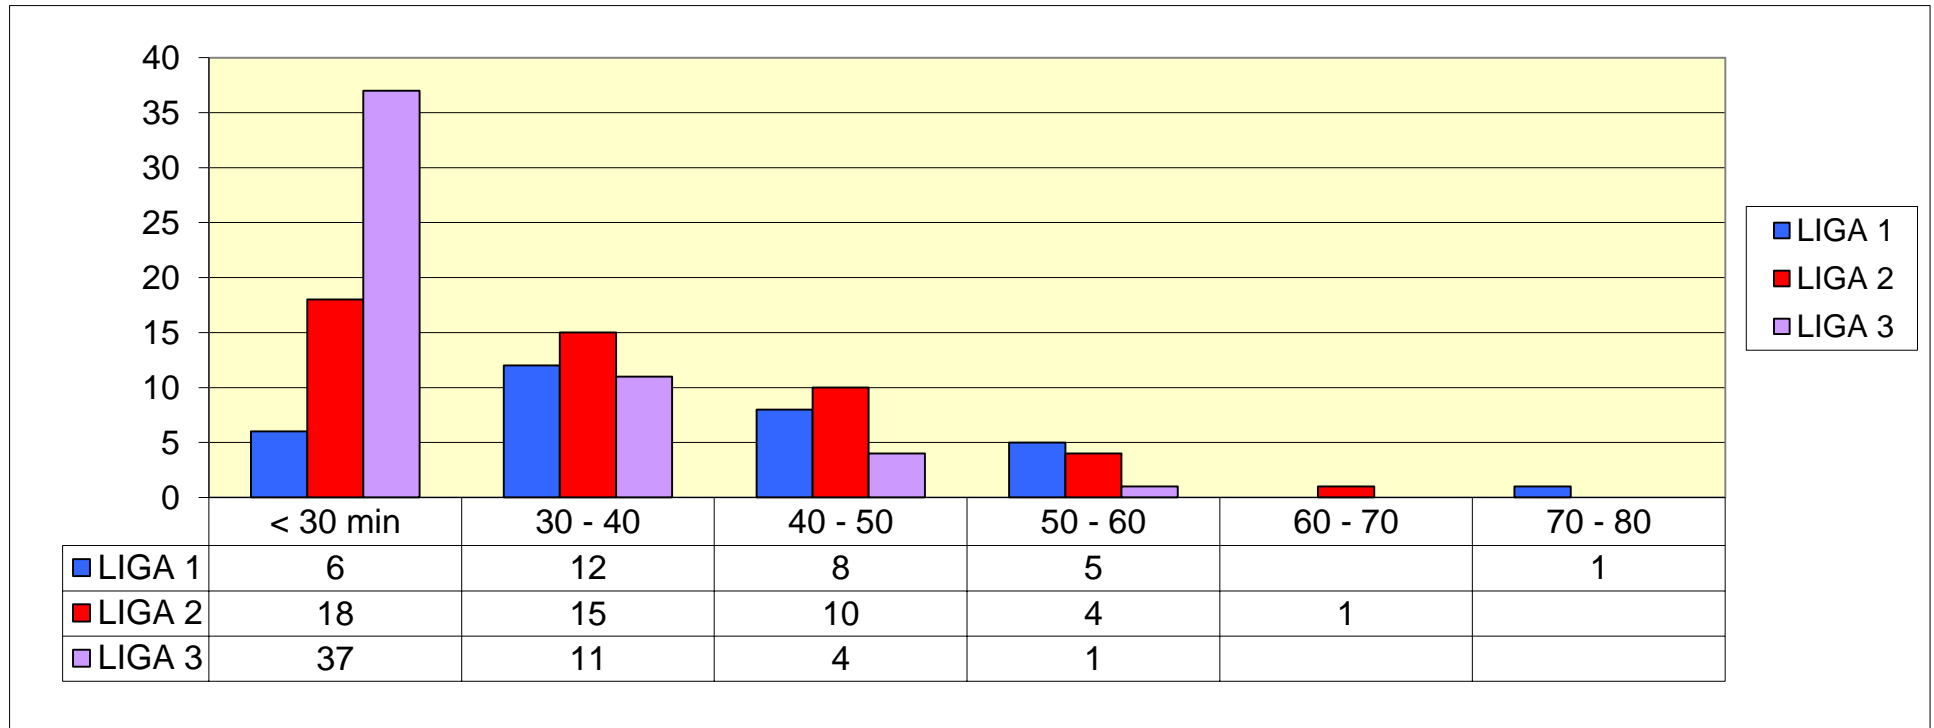

< 30 min	30 - 40	40 - 50	50 - 60	60 - 70	70 - 80	80 - 90	> 90 min
LIGA 1	6	12	8	5		1		
LIGA 2	18	15	10	4	1			
LIGA 3	37	11	4	1				
REGION.	61	38	22	10	1	1		133

	< 30 min	30 - 40	40 - 50	50 - 60	60 - 70	70 - 80	80 - 90	> 90 min
LIGA 1	19%	38%	25%	16%		3%		
LIGA 2	38%	31%	21%	8%	2%			
LIGA 3	70%	21%	8%	2%				
REGION.	46%	29%	17%	8%	1%	1%