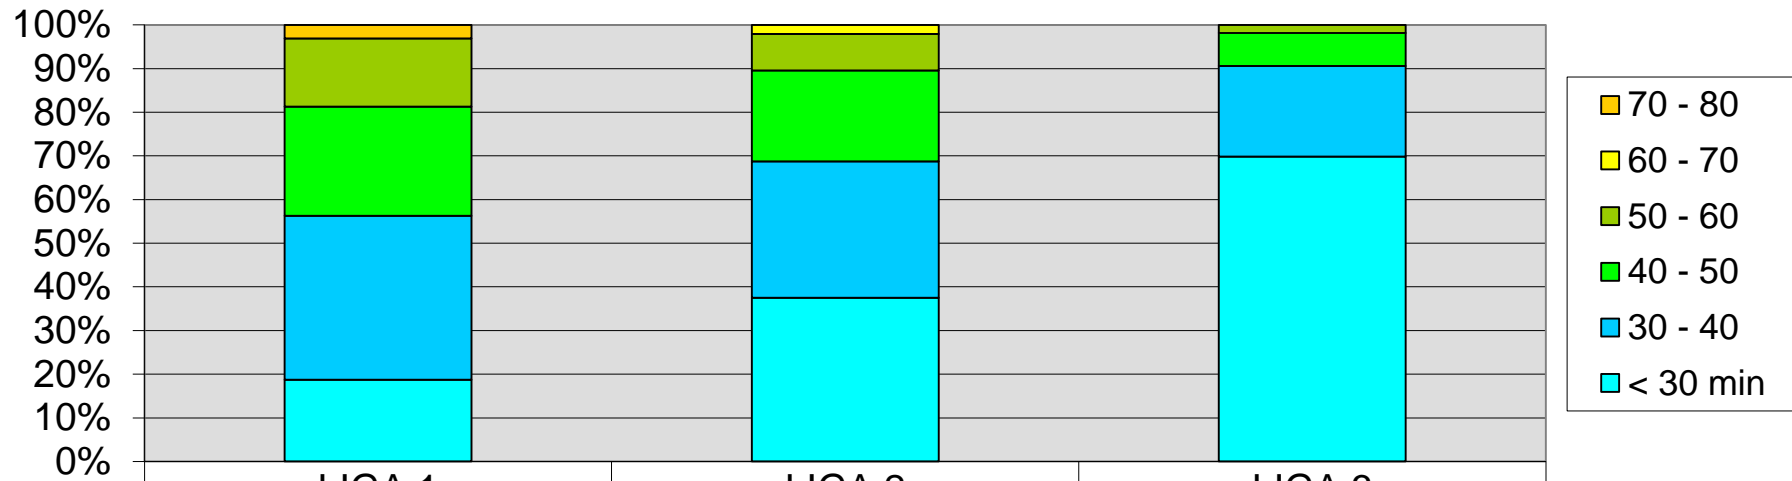

LIGA 1	LIGA 2	LIGA 3
70 - 80	3%		
60 - 70		2%	
50 - 60	16%	8%	2%
40 - 50	25%	21%	8%
30 - 40	38%	31%	21%
< 30 min	19%	38%	70%