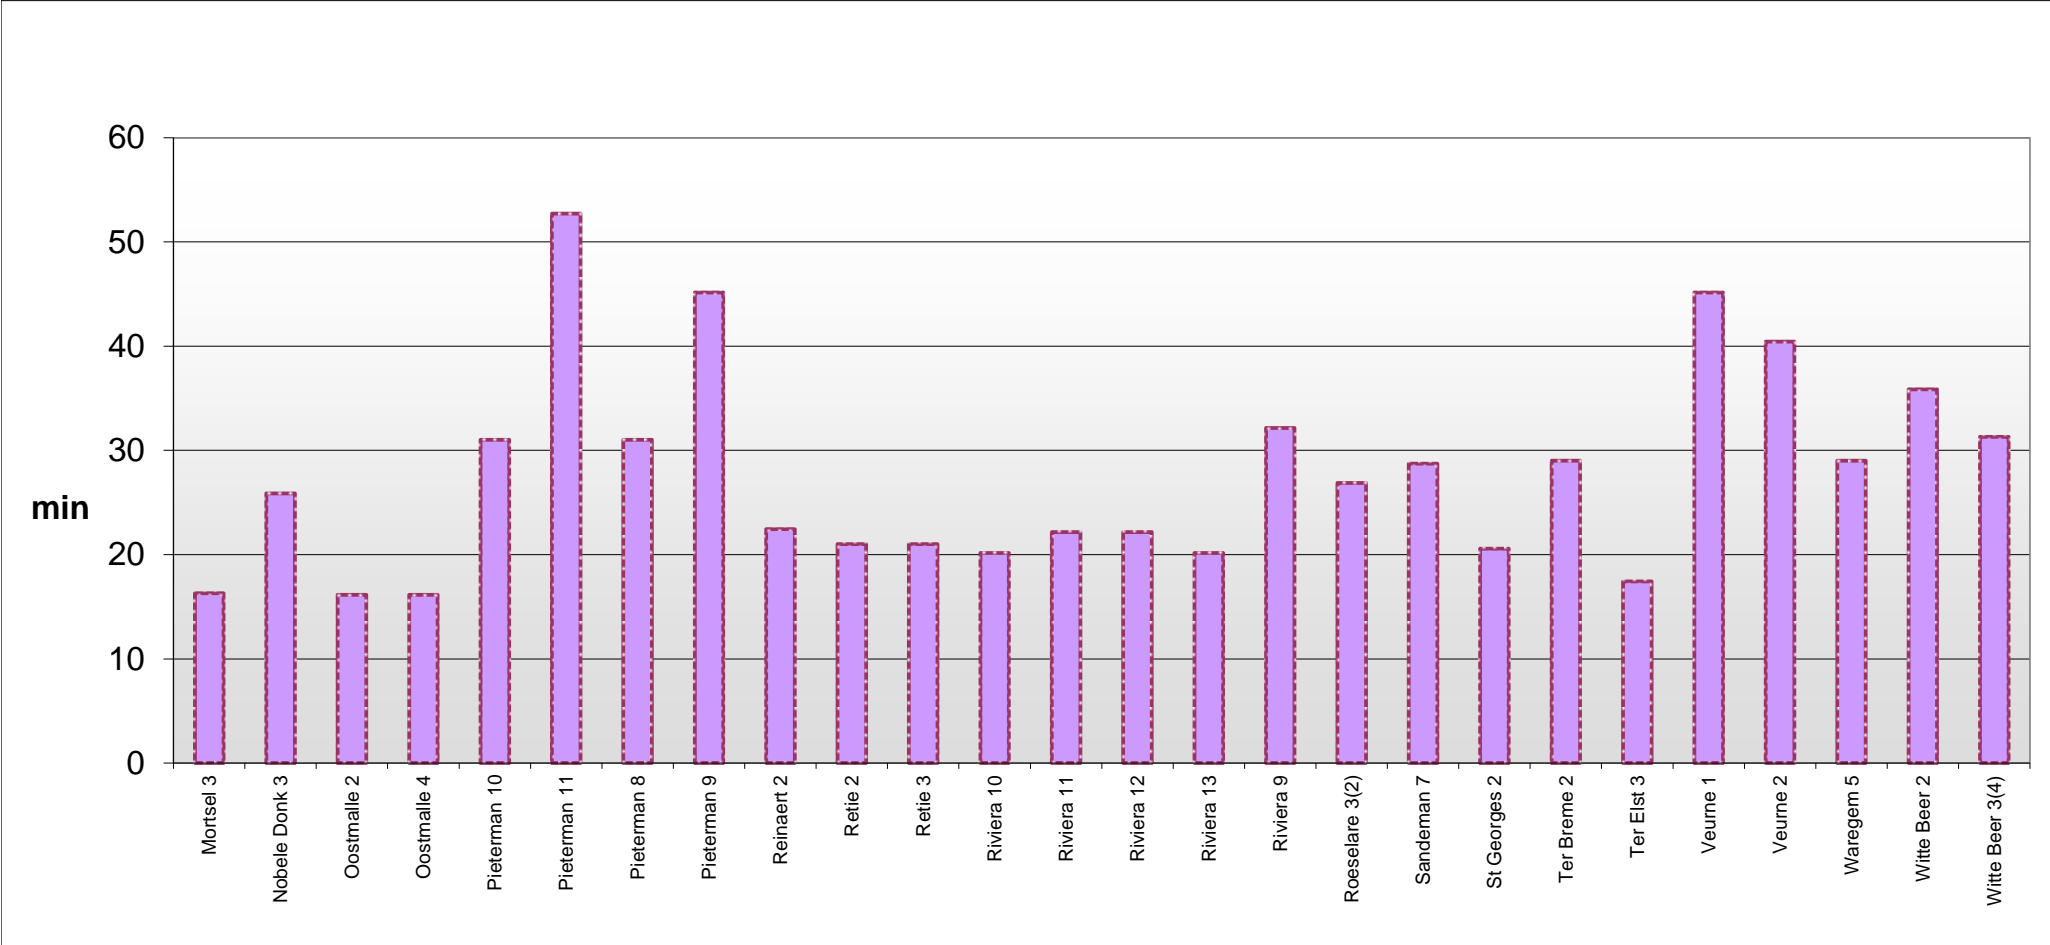

< 30 min	30 - 40	40 - 50	50 - 60	60 - 70	70 - 80	80 - 90	> 90 min
LIGA 1	6	12	8	5		1		
LIGA 2	18	15	10	4	1			
LIGA 3	37	11	4	1				
REGION.	61	38	22	10	1	1		133

	< 30 min	30 - 40	40 - 50	50 - 60	60 - 70	70 - 80	80 - 90	> 90 min
LIGA 1	19%	38%	25%	16%		3%		
LIGA 2	38%	31%	21%	8%	2%			
LIGA 3	70%	21%	8%	2%				
REGION.	46%	29%	17%	8%	1%	1%