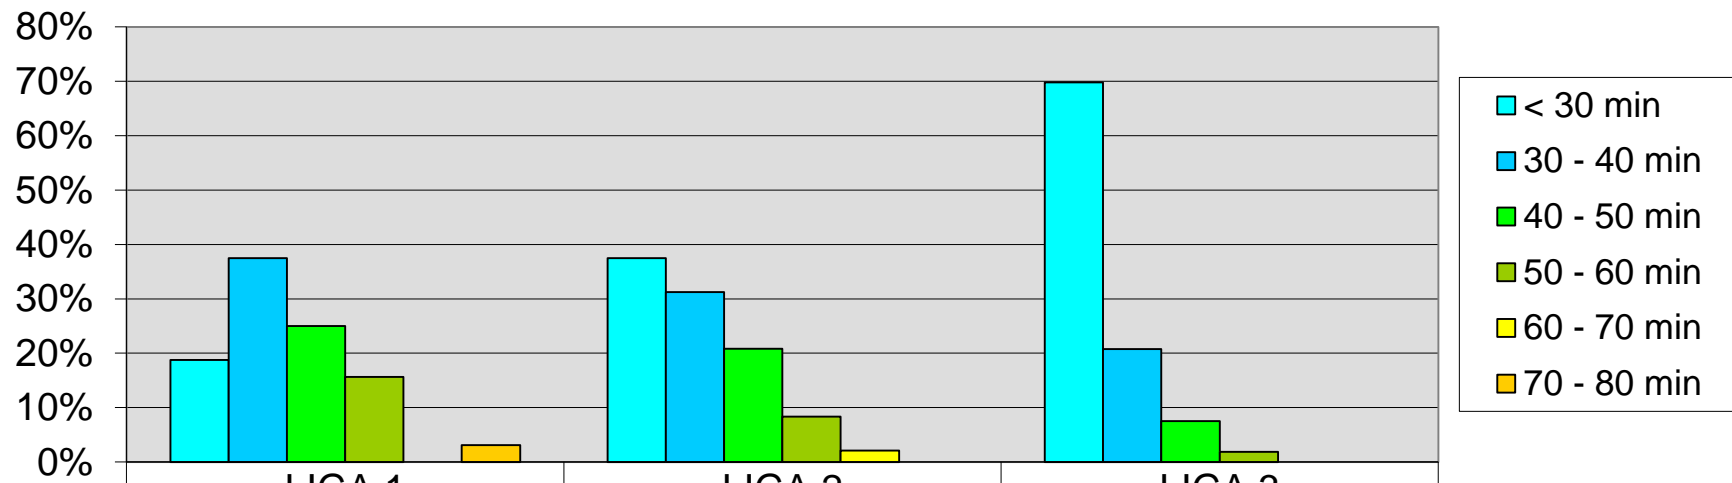

< 30 min	19%	38%	70%
30 - 40 min	38%	31%	21%
40 - 50 min	25%	21%	8%
50 - 60 min	16%	8%	2%
60 - 70 min		2%	
70 - 80 min	3%