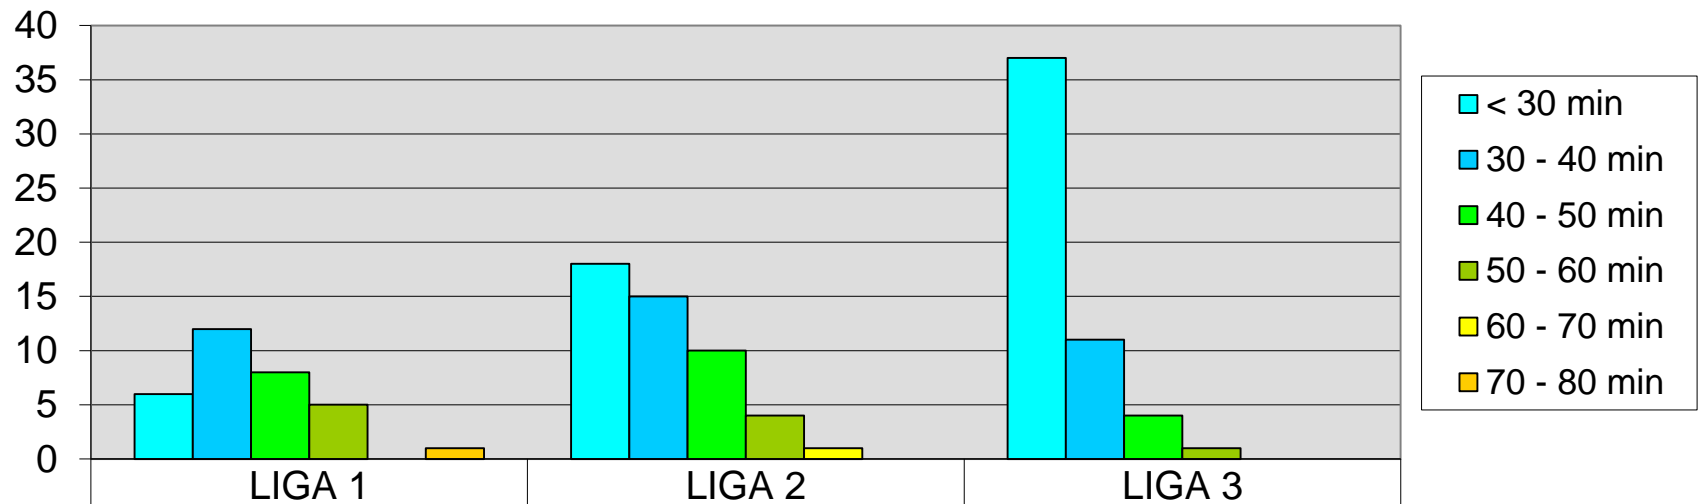

< 30 min	6	18	37
30 - 40 min	12	15	11
40 - 50 min	8	10	4
50 - 60 min	5	4	1
60 - 70 min		1	
70 - 80 min	1